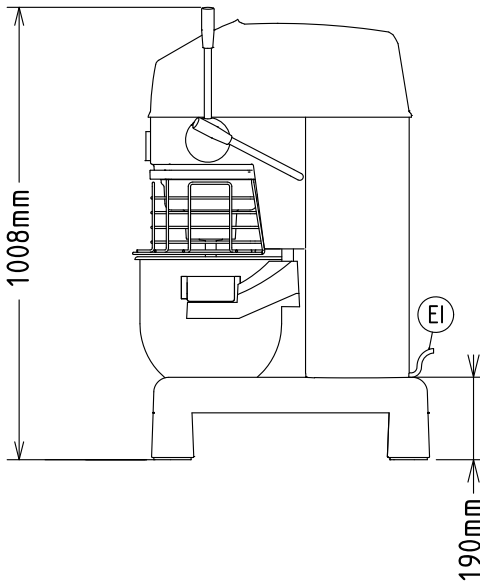

Felülnézet

Oldalnézet

EI = Elektromos csatlakozás