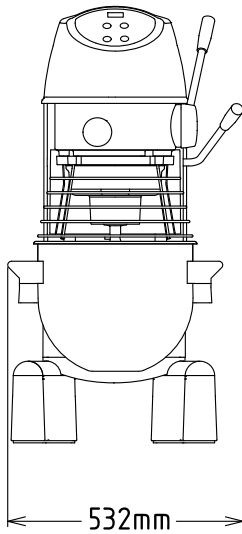

Előlnézet

EI = Elektromos csatlakozás

Elektromos

Tápfeszültség:

600238 (XBM20TB)

220-240 V/1N ph/50 Hz

200-240/380-415 V/3 ph/50 Hz

600239 (XBM20T3)

Hz

Kapacitás:

Teljesítmény (max.):

6 kg/ciklus

Kapacitás:

20 Litre

Technikai információ:

Külső méretek, szélesség:

521 mm

Külső méretek, mélység:

685 mm

Külső méretek, magasság:

1010 mm

Szállítási súly:

600238 (XBM20TB)

95 kg

600239 (XBM20T3)

94 kg

Hideg vizes tészta:

6 kg with Spirális dagasztókar

Tojásfehérje:

32 with Habverő