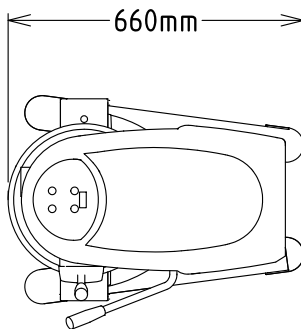

Előlnézet

Oldalnézet

EI = Elektromos csatlakozás

Felülnézet

Elektromos

Tápfeszültség:

600238 (XBM20TB)

220-240 V/1N ph/50 Hz

Technikai információ:

Külső méretek, szélesség:

521 mm

Külső méretek, mélység:

685 mm

Külső méretek, magasság:

1010 mm

Szállítási súly: